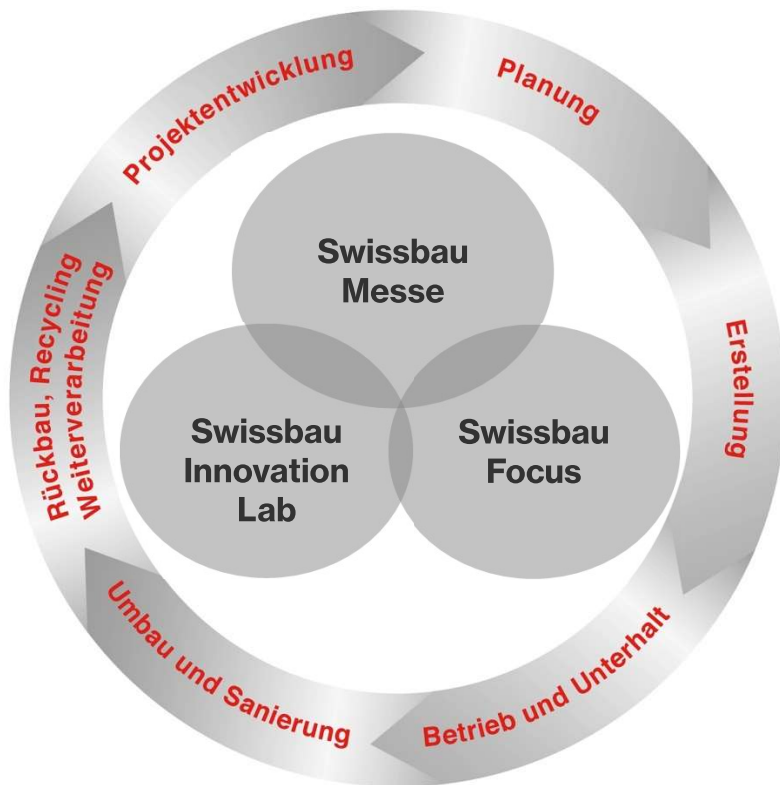

DIE TRANSFORMATION DER SWISSBAU ZUR LIVE-EXPERIENCE- PLATTFORM.

Rudolf Pfander,
Exhibition Director Swissbau

DIE WELT STEHT KOPF: GLOBALISIERUNG, DIGITALISIERUNG, KLIMAWANDEL.

**SWISS
BAU**

DIE CHANCE ALS MEHRBRANCHENMESSE: VERDICHTUNG, VERNETZUNG, KOLLABORATION.

Network Partner

Debrunner Acifer Bewehrungen

klöckner & co multi metal distribution

SWISSBAU INNOVATION LAB: WEITERE PARTNER.

Research & Planning Partner

SWISSBAU INNOVATION LAB: NEU MIT STARTUP PARTNER.

Startup Partner

Satellite Partner

(Aussteller der Swissbau, welche ihre digitale Lösung auf dem eigenen Messestand präsentieren, bekannt ab Oktober 2019)

LIVE-EXPERIENCE-PLATTFORM: SWISSBAU BRINGT ALLES ZUSAMMEN.

- **Swissbau:** Messe mit führenden Marken der Schweizer Bau- und Immobilienwirtschaft
- **Swissbau Focus:** Interdisziplinäres Veranstaltungs- und Netzwerkentscheidungsträger aus Wirtschaft und Politik
- **Swissbau Innovation Lab:** Sonderschau format als relevanter Treffpunkt für für digitale Transformation und neuste Technologien

NEU UNTER EINEM DACH: DIE GESAMTE GEBÄUDETECHNOLOGIE.

**SWISS
BAU**

**SWISS
BAU**
BRINGT ALLES
ZUSAMMEN.
14.–18. Januar 2020

**OB ELEKTRO-
ODER SANITÄR-
INSTALLATEUR:**

Besuchen Sie die führende Fachmesse der Bau- und Immobilienwirtschaft.