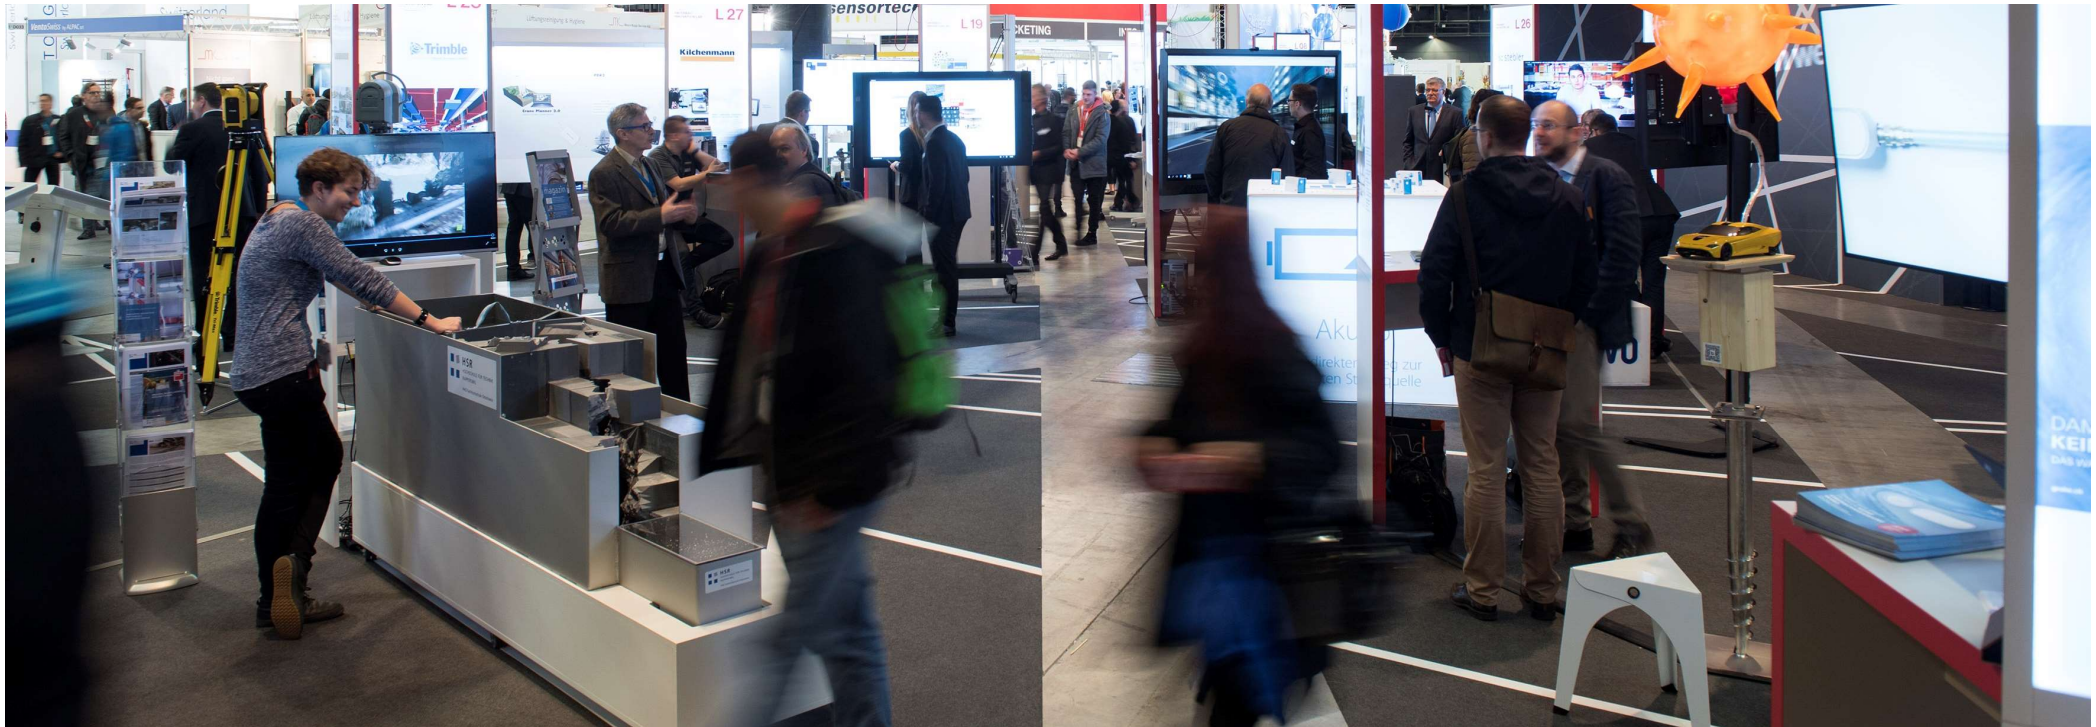

SWISSBAU INNOVATION LAB: SONDERSCHAU FÜR DIGITALE TRANSFORMATION.

SWISS
BAU